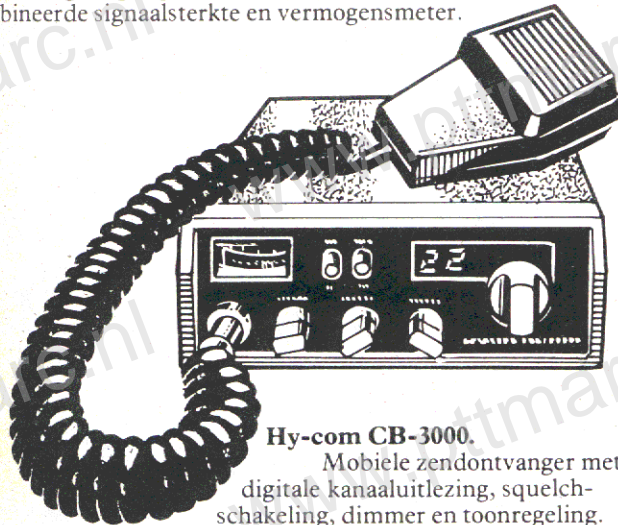

**Hy-com CB-2000.**

Mobiele zendontvanger, uitgerust met volumeregeling, toonregeling, squelch-schakelaar, kanaalkiezer en gekombineerde signaalsterkte en vermogensmeter.

**Hy-com CB-5000.**

Basiszendontvanger voor gebruik thuis. Overzichtelijk frontpaneel met digitale kanaaluitlezing en een grote signaalsterkte- en vermogensmeter.

Met RF Gain, Squelch-regeling, volumeregelaar, toonschakelaar, schakelaar voor kanaal 9, fijnafstemming en schakelaar voor de ingebouwde en een extra luidspreker.

Hoofdfoneaansluiting op het voorfront.