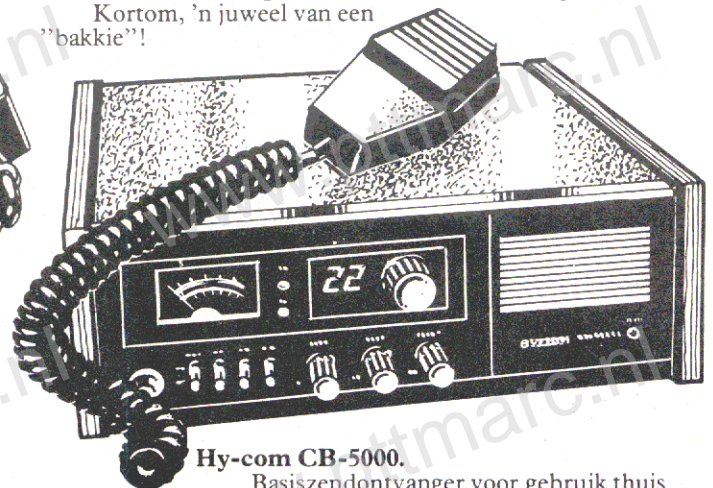

**ptt  
marc**

**Hy-com CB-4000.**

Zeer uitgebreide mobiele zendontvanger met talloze praktische mogelijkheden en digitale kanaaluitlezing.

Uitgerust met volumeregeling, toonregeling, squelch-schakeling, RF Gain, microfoon Gain, kanaal 9 schakelaar.

**Hy-com CB-2000.**

Mobiele zendontvanger, uitgerust met volumeregeling, toonregeling, squelch-schakelaar, kanaalkiezer en gekombineerde signaalsterkte en vermogensmeter.

**Hy-com CB-5000.**

Basiszendontvanger voor gebruik thuis. Overzichtelijk frontpaneel met digitale kanaaluitlezing en een grote signaalsterkte- en vermogensmeter.