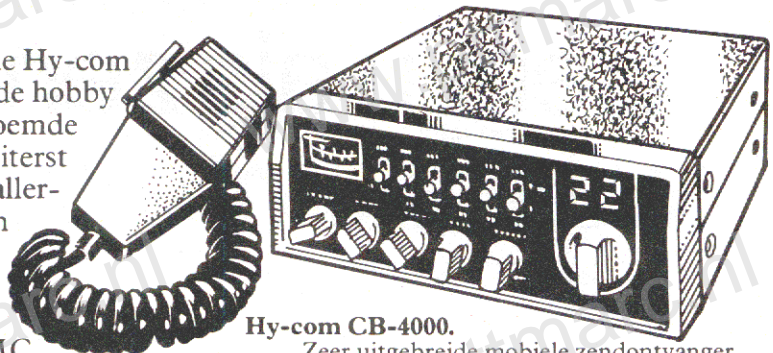

# Met HY=COM zendontvangers haal je méér uit de 27 MC!

Met die uitmuntende PTT goedgekeurde Hy-com zendontvangers haal je alles uit je fascinerende hobby wat er maar in zit. Want de beroemde Hy-com zendontvangers zijn uiterst gevoelig en opgebouwd uit de allerbeste componenten. Bovendien kunnen ze dank zij de robuuste en solide uitvoering best tegen 'n stootje. Kies voor Hy-com en je kiest voor topklasse, betrouwbaarheid en optimaal 27 MC plezier!

**ptt  
marc**

**Hy-com CB-4000.**

Zeer uitgebreide mobiele zendontvanger met talloze praktische mogelijkheden en digitale kanaaluitlezing.

Uitgerust met volumeregeling, toonregeling, squelch-schakeling, RF Gain, microfoon Gain, kanaal 9 schakelaar.

**Hy-com CB-2000.**

Mobiele zendontvanger, uitgerust met volumeregeling, toonregeling, squelch-schakelaar, kanaalkiezer en gekombineerde signaalsterkte en vermogensmeter.

**Hy-com CB-5000.**

Basiszendontvanger voor gebruik thuis. Overzichtelijk frontpaneel met digitale kanaaluitlezing en een grote signaalsterkte- en vermogensmeter.

Met RF Gain, Squelch-regeling, volumeregelaar, toonschakelaar, schakelaar voor kanaal 9, fijnafstemming en schakelaar voor de ingebouwde en een extra luidspreker.

Hoofdfoneaansluiting op het voorfront.