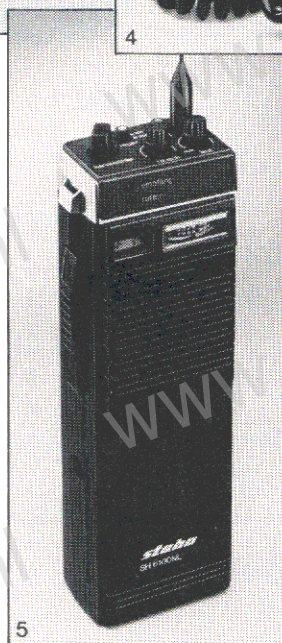

**1 Stabo BETA/NL Portofoon**  
Portofoon in zakformaat voor de kanalen 5 en 14. Door spaarschakeling slechts 5 mA stroomverbruik in de functie "stand-by."

2

**3 Stabo SM 2100/NL Mobilfoon**  
Luxe semi-professionele veiligheids-mobilfoon voor 22 kanalen. PLL-techniek; mikro-elektronika. Kanaalkeuze en kanaalaanduiding op de mikrofoon. Uitgerust met scanner voor vrije of bezette kanalen en 3-toon selectief oproepsysteem. Regelbare ruisonderdrukking; roger-beep. Signaalsterkte-meting d.m.v. LED's. Aansluiting voor combibox. Zacht veiligheids-front.

4

5

**6 Stabo SM 1100/NL Mobilfoon**  
Zéér kompakte 22 kanalen veiligheids-mobilfoon. PLL-techniek. Kanaalkeuze en kanaalaanduiding op de mikrofoon. Regelbare ruisonderdrukking; roger-beep. Signaalsterkte-meting d.m.v. LED's. Aansluiting voor combibox (extra luidspreker/S-meter). Zacht veiligheids-front.