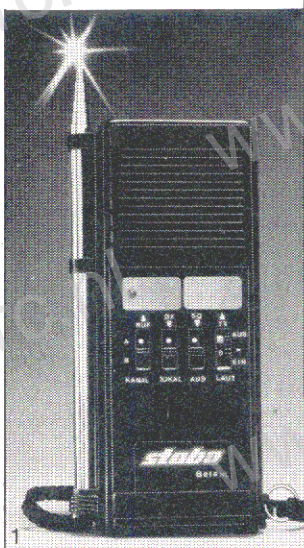

"HALLO NEDERLAND! DIT IS DE DRIEMASTER VANAF HET IJSSELMEER. HET WEER IS PRIMA, MAAR M'N NIEUWE MOBIELBAKKIE VAN STABO IS NÓG BETER. ENNE... DAT JE NU AL KAN KIEZEN UIT 6 TYPEN, DA'S HELEMAAL TE GEK. GA OOK EVEN KIJKEN BIJ ZO'N STABO-DEALER, IS DAT GENOMEN?"

**1 Stabo BETA/NL Portofoon**  
Portofoon in zakformaat voor de kanalen 5 en 14. Door spaarschakeling slechts 5 mA stroomverbruik in de functie "stand-by."

2

**3 Stabo SM 2100/NL Mobilfoon**  
Luxe semi-professionele veiligheids-mobilfoon voor 22 kanalen. PLL-techniek; mikro-elektronika. Kanaalkeuze en kanaalaanduiding op de mikrofoon. Uitgerust met scanner voor vrije of bezette kanalen en 3-toon selectief oproepsysteem. Regelbare ruisonderdrukking; roger-beep. Signaalsterkte-meting d.m.v. LED's. Aansluiting voor combibox. Zacht veiligheids-front.

4

5

**6 Stabo SM 1100/NL Mobilfoon**  
Zéér kompakte 22 kanalen veiligheids-mobilfoon. PLL-techniek. Kanaalkeuze en kanaalaanduiding op de mikrofoon. Regelbare ruisonderdrukking; roger-beep. Signaalsterkte-meting d.m.v. LED's. Aansluiting voor combibox (extra luidspreker/S-meter). Zacht veiligheids-front.