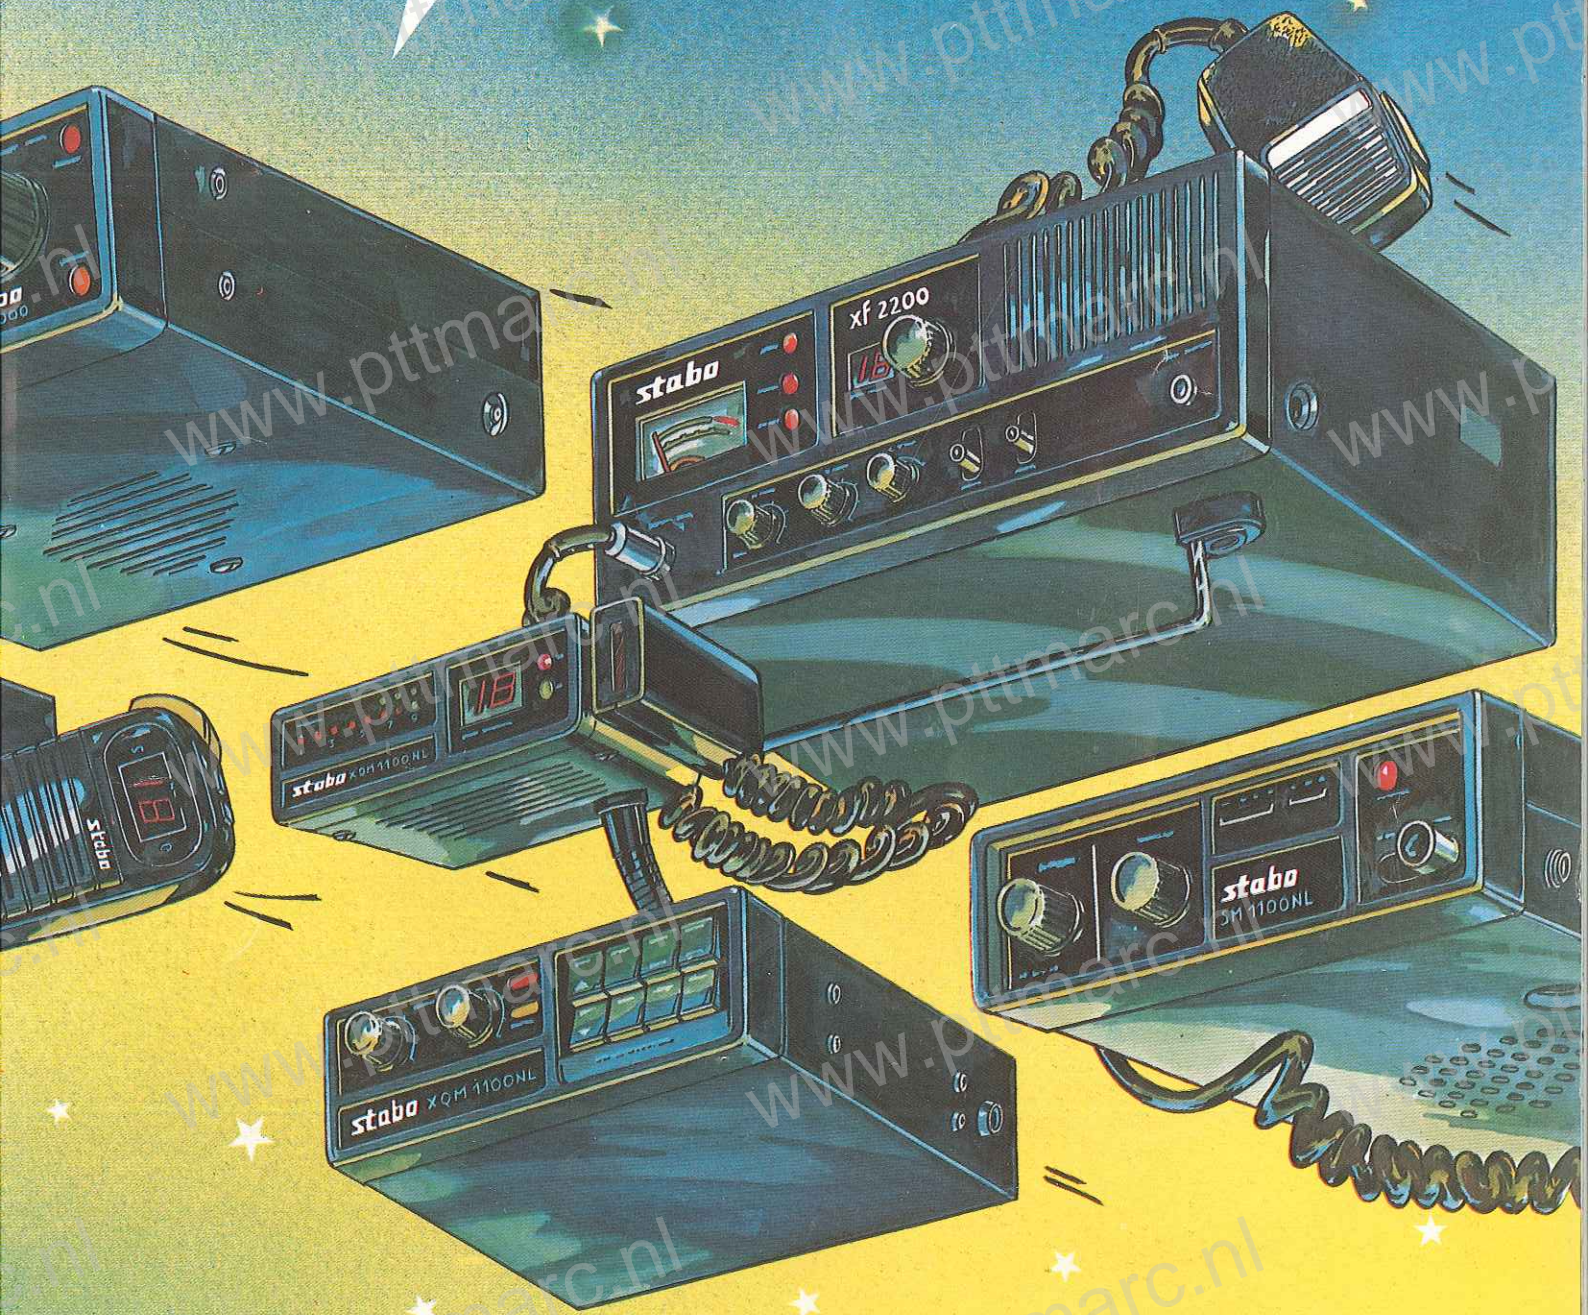

stabo®

**HALLO NEDERLAND! HIER IS HET
STABO PROGRAMMA
VAN MARC/80**