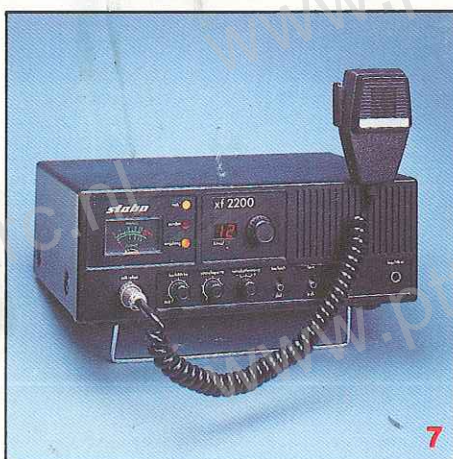

### 5 / Stabo SM 2100/NL Mobilfoon.

Luxe semi-professionele veiligheids-mobilfoon voor 22 kanalen. PLL-techniek; mikro-elektronika. Kanaalkeuze en kanaalaanduiding op de mikrofoon. Uitgerust met scanner voor vrije of bezette kanalen en 3-toon selectief oproep-systeem. Regelbare ruisonderdrukking; roger-beep. Signaalsterkte-meting d.m.v. LED's. Aansluiting voor combibox. Zacht veiligheids-front.

Zonder voortdurend uitluisteren tóch in contact blijven met huis of bedrijf – dat kán met de Stabo SM 2100/NL.

### 6 / Stabo XQM 2100/NL Mobilfoon.

Luxe 22 kanalen mobilfoon. PLL-techniek; mikro-elektronika.

Het gekozen kanaal, de functie 'zenden' of 'ontvangen' en de signaalsterkte kunnen worden afgelezen op een separate eenheid welke aan een flexibele arm is bevestigd. Ook kan de microfoon hieraan worden opgehangen. Uitgerust met microprocessor voor het automatisch uitluisteren op noodkanaal 9 en voor het scannen van alle kanalen of van 5 kanalen naar keuze. Aansluiting voor combibox.

Het apparaat voor perfectionisten, in hobby of beroep!

Kombi-teleskoopantenne  
Staande-golfmeter  
Combox

1/Stabo BETA/NL Portofoon 2/Stabo SH 6100/NL Portofoon 3/Stabo XM 2200 Mobilfoon 4/Stabo SM 1100/NL Mobilfoon 5/Stabo SM 2100/NL Mobilfoon 6/Stabo XQM 2100/NL Mobilfoon 7/Stabo XF 2200 Basisstation