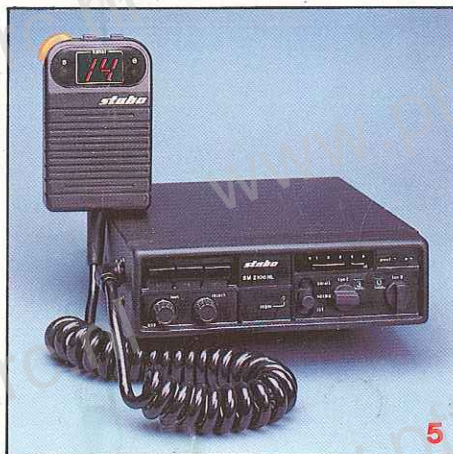

### 5 / Stabo SM 2100/NL Mobilfoon.

Luxe semi-professionele veiligheids-mobilfoon voor 22 kanalen. PLL-techniek; mikro-elektronika. Kanaalkeuze en kanaalaanduiding op de mikrofoon. Uitgerust met scanner voor vrije of bezette kanalen en 3-toon selectief oproep-systeem. Regelbare ruisonderdrukking; roger-beep. Signaalsterkte-meting d.m.v. LED's. Aansluiting voor combibox. Zacht veiligheids-front.

Zonder voortdurend uitluisteren tóch in contact blijven met huis of bedrijf – dat kán met de Stabo SM 2100/NL.

### 6 / Stabo XQM 2100/NL Mobilfoon.

Luxe 22 kanalen mobilfoon. PLL-techniek; mikro-elektronika.

Het gekozen kanaal, de functie 'zenden' of 'ontvangen' en de signaalsterkte kunnen worden afgelezen op een separate eenheid welke aan een flexibele arm is bevestigd. Ook kan de microfoon hieraan worden opgehangen. Uitgerust met microprocessor voor het automatisch uitluisteren op noodkanaal 9 en voor het scannen van alle kanalen of van 5 kanalen naar keuze. Aansluiting voor combibox.

Het apparaat voor perfectionisten, in hobby of beroep!

Kombi-teleskoopantenne  
Staande-golfmeter  
Combox

1/Stabo BETA/NL Portofoon 2/Stabo SH 6100/NL Portofoon 3/Stabo XM 2200 Mobilfoon 4/Stabo SM 1100/NL Mobilfoon 5/Stabo SM 2100/NL Mobilfoon 6/Stabo XQM 2100/NL Mobilfoon 7/Stabo XF 2200 Basisstation