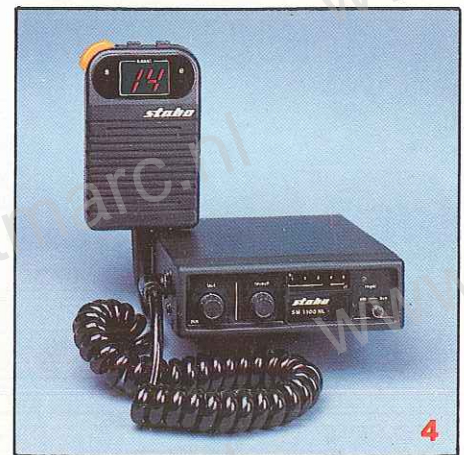

### 5 / Stabo SM 2100/NL Mobilfoon.

Luxe semi-professionele veiligheids-mobilfoon voor 22 kanalen. PLL-techniek; mikro-elektronika. Kanaalkeuze en kanaalaanduiding op de mikrofoon. Uitgerust met scanner voor vrije of bezette kanalen en 3-toon selectief oproep-systeem. Regelbare ruisonderdrukking; roger-beep. Signaalsterkte-meting d.m.v. LED's. Aansluiting voor combibox. Zacht veiligheids-front.

Zonder voortdurend uitluisteren tóch in contact blijven met huis of bedrijf – dat kán met de Stabo SM 2100/NL.

### 6 / Stabo XQM 2100/NL Mobilfoon.

Luxe 22 kanalen mobilfoon. PLL-techniek; mikro-elektronika.

Het gekozen kanaal, de functie 'zenden' of 'ontvangen' en de signaalsterkte kunnen worden afgelezen op een separate eenheid welke aan een flexibele arm is bevestigd. Ook kan de microfoon hieraan worden opgehangen. Uitgerust met microprocessor voor het automatisch uitluisteren op noodkanaal 9 en voor het scannen van alle kanalen of van 5 kanalen naar keuze. Aansluiting voor combibox.

Het apparaat voor perfectionisten, in hobby of beroep!

Kombi-teleskoopantenne  
Staande-golfmeter  
Combox

1/Stabo BETA/NL Portofoon 2/Stabo SH 6100/NL Portofoon 3/Stabo XM 2200 Mobilfoon 4/Stabo SM 1100/NL Mobilfoon 5/Stabo SM 2100/NL Mobilfoon 6/Stabo XQM 2100/NL Mobilfoon 7/Stabo XF 2200 Basisstation